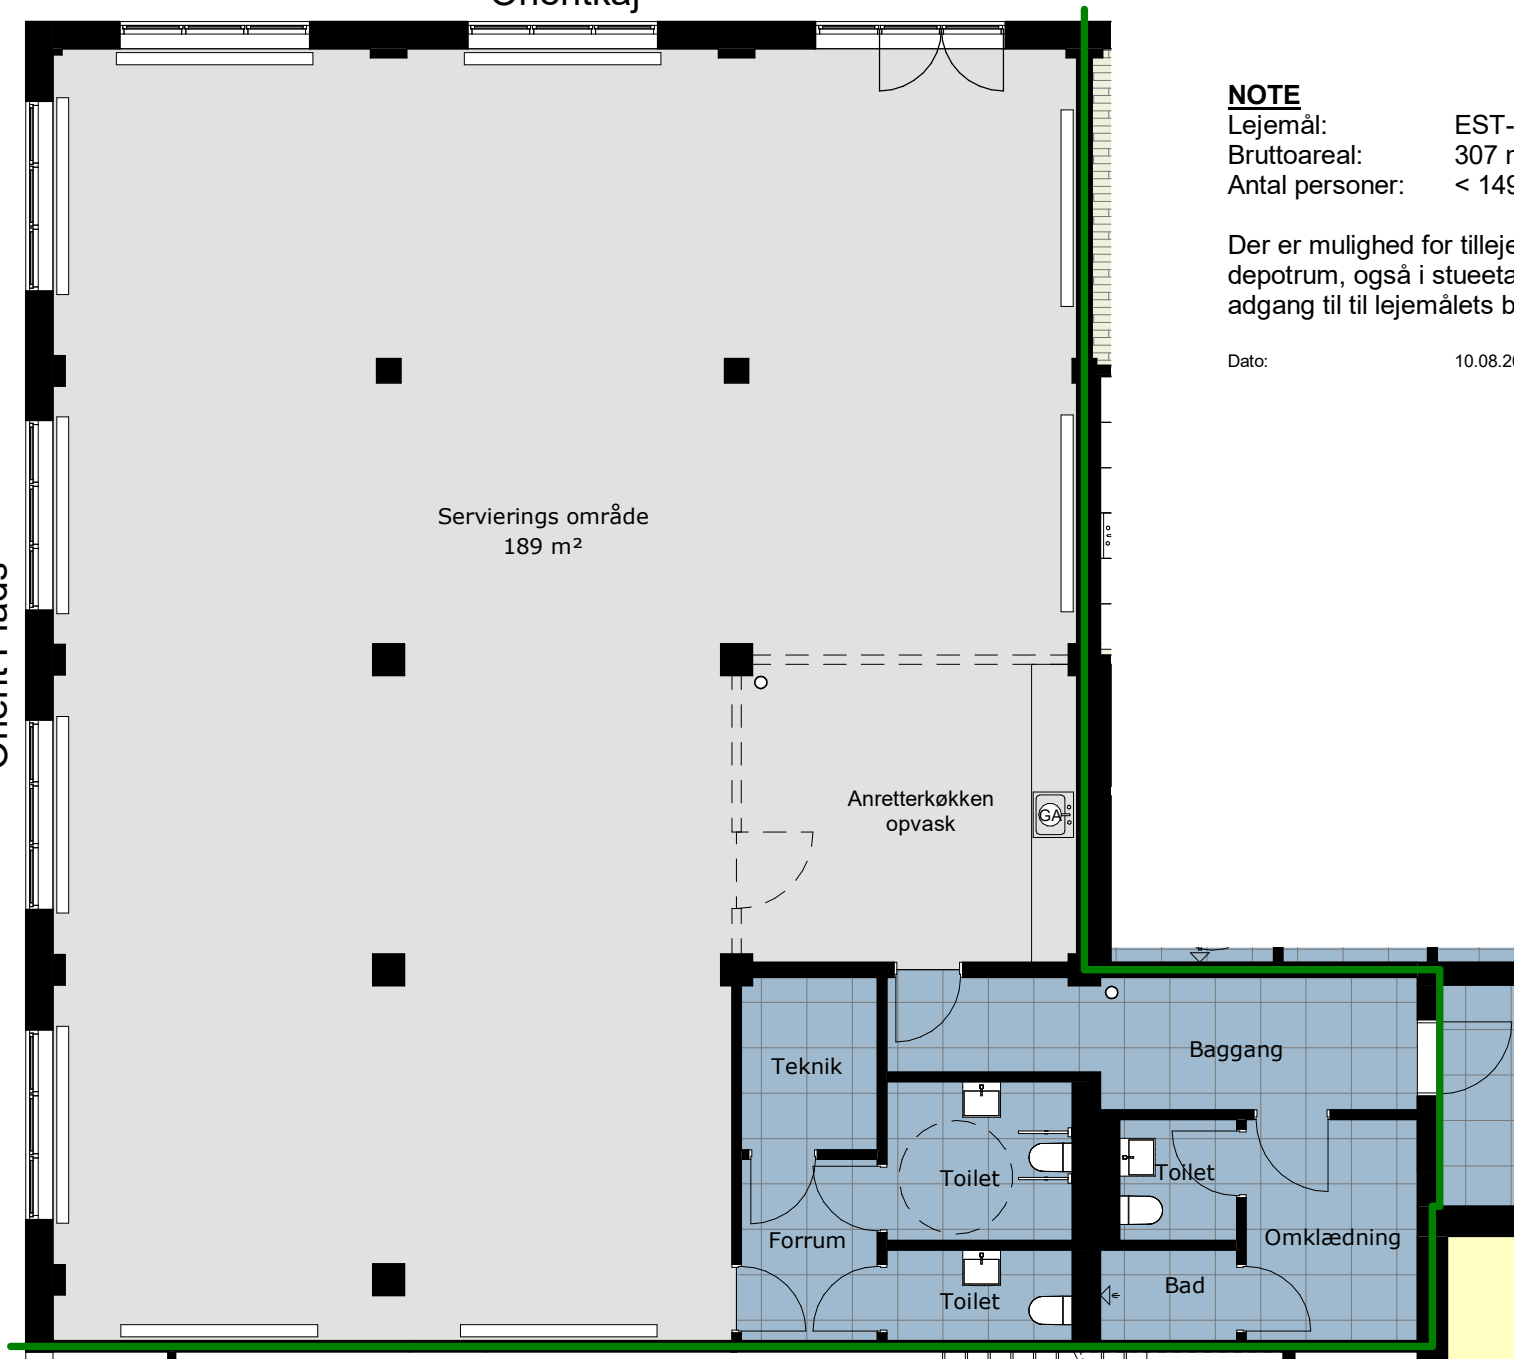

Orientkaj

Orient Plads

NOTE

Lejemål: EST-L-01
Bruttoareal: 307 m²
Antal personer: < 149

Der er mulighed for tilleje depotrum, også i stueetagen, med adgang til til lejemålets baggang

Dato: 10.08.2021

Fortov

Kanal

Fortov